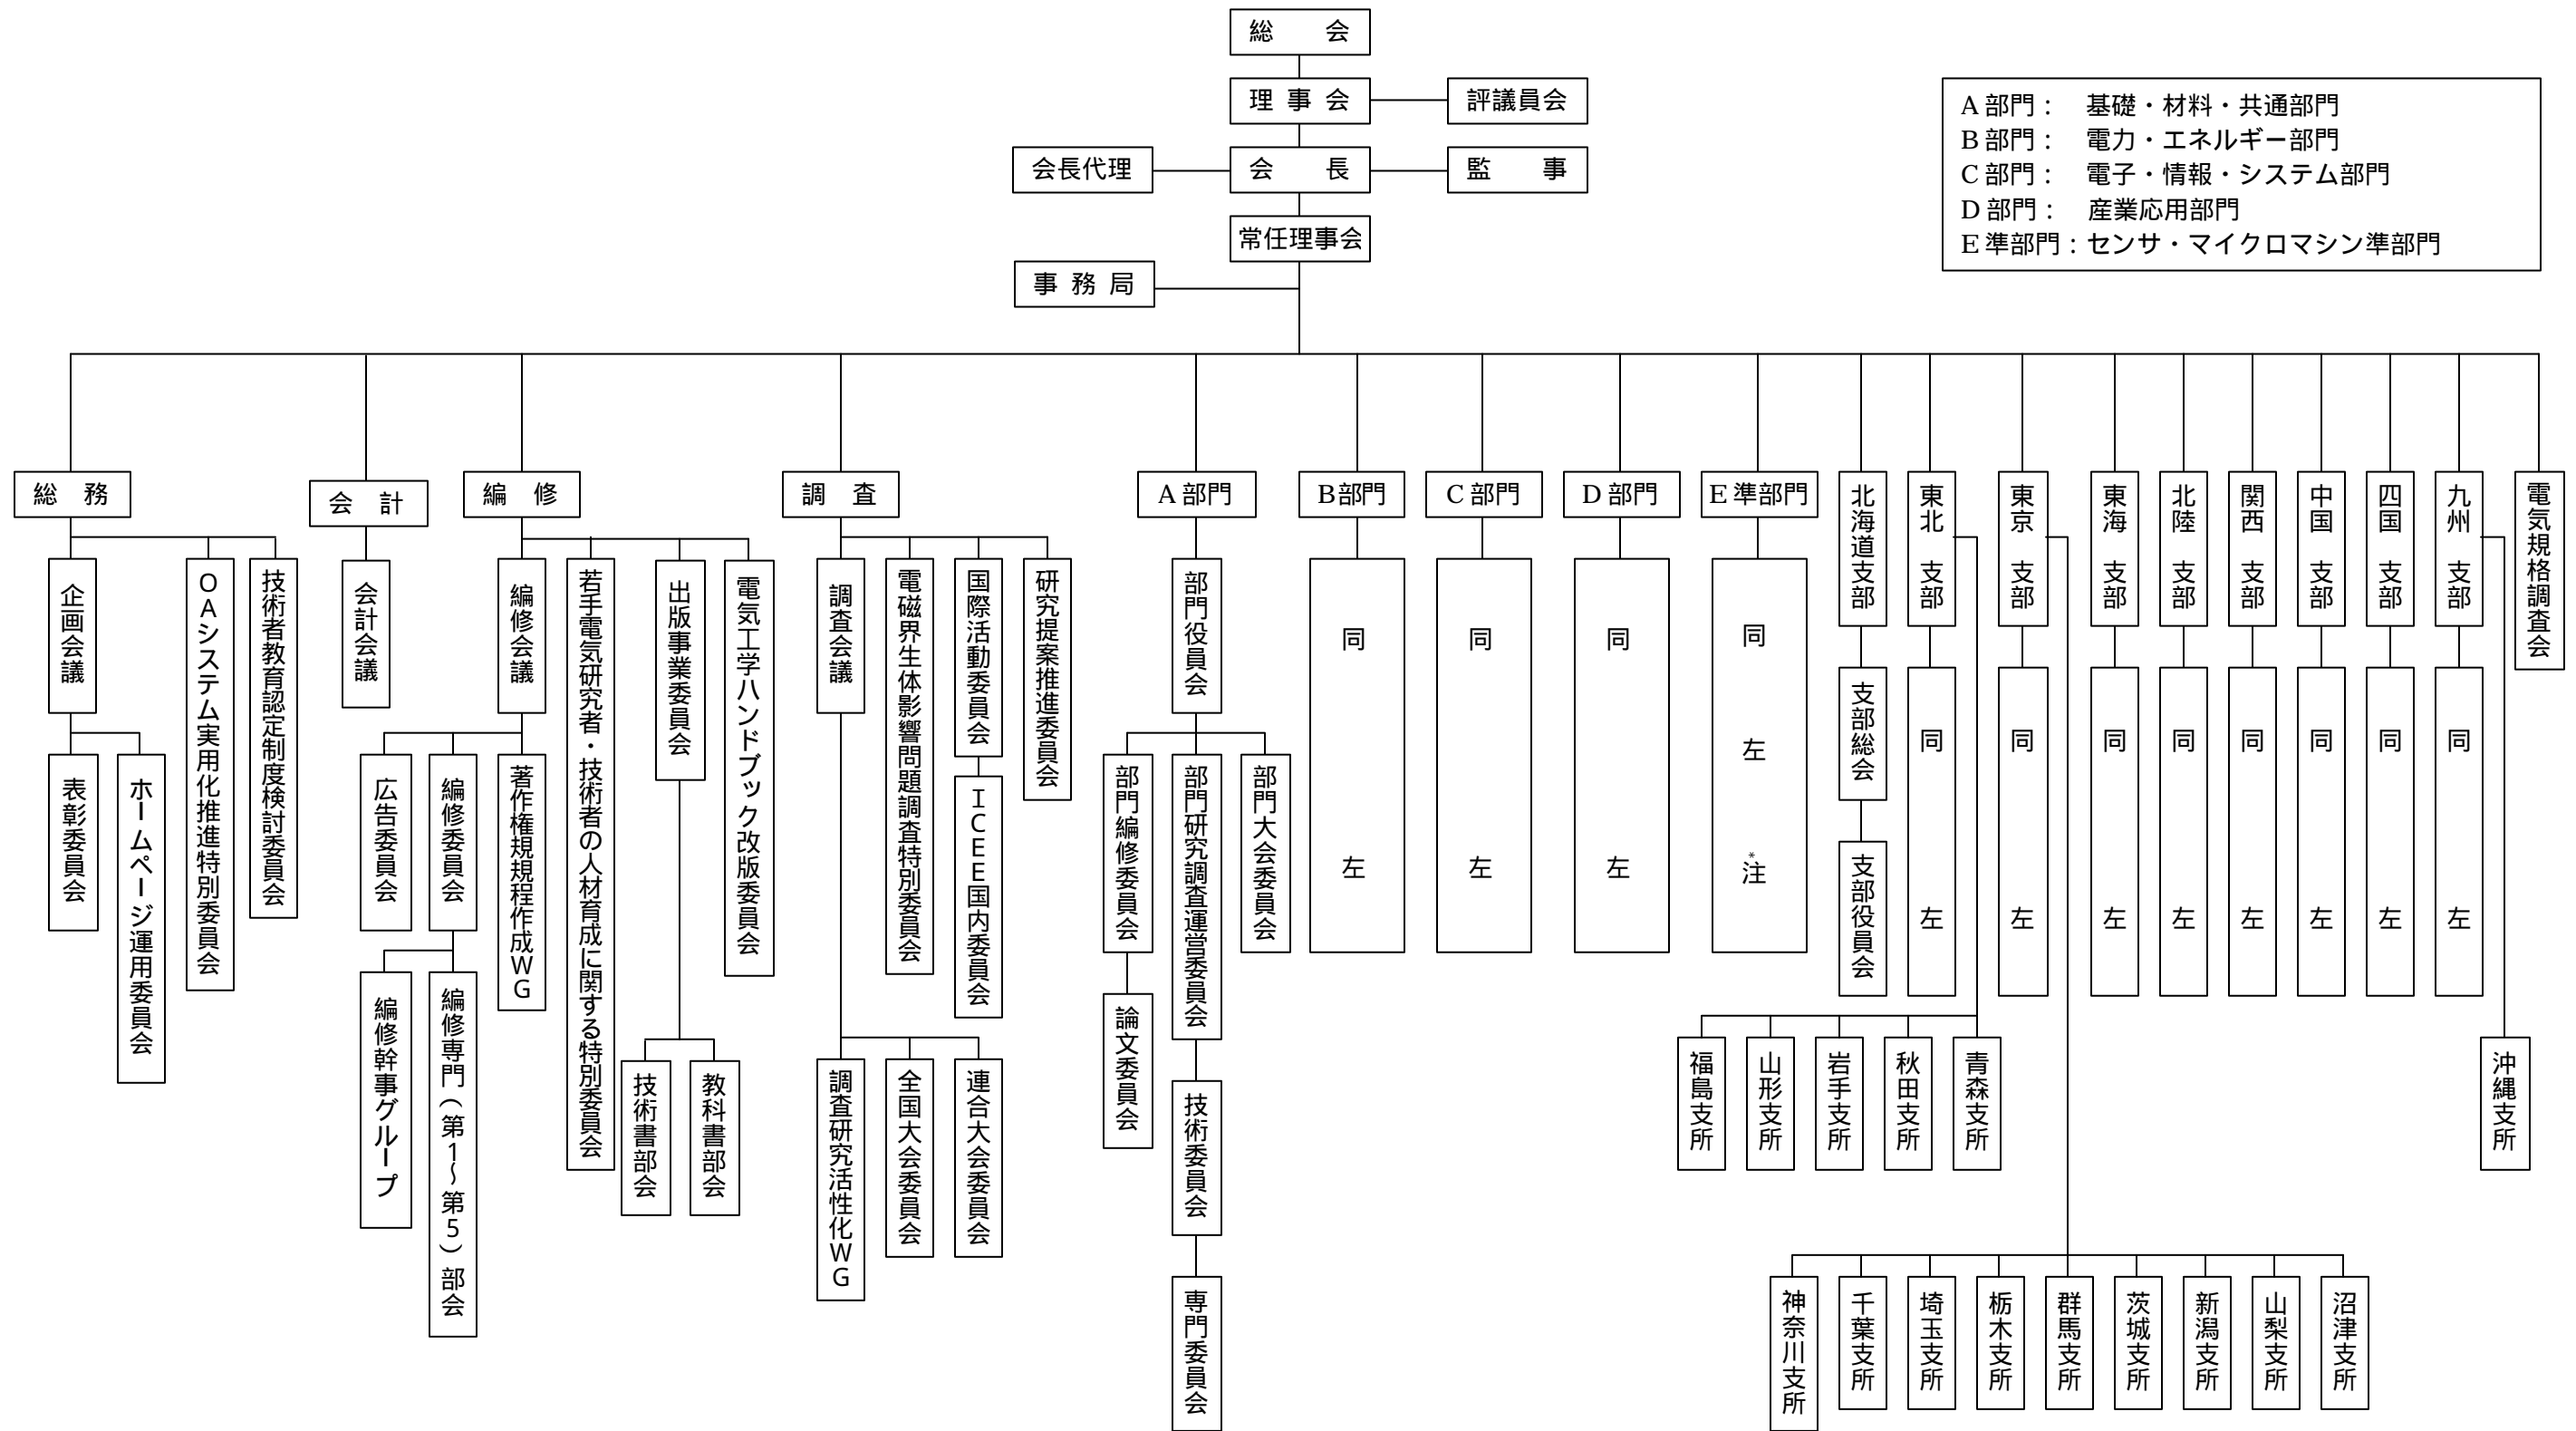

付1. 電気学会組織および会議体編成図

*注：準部門のため部門研究調査運営委員会は設置しない。
部門大会を準部門総合研究会とする。