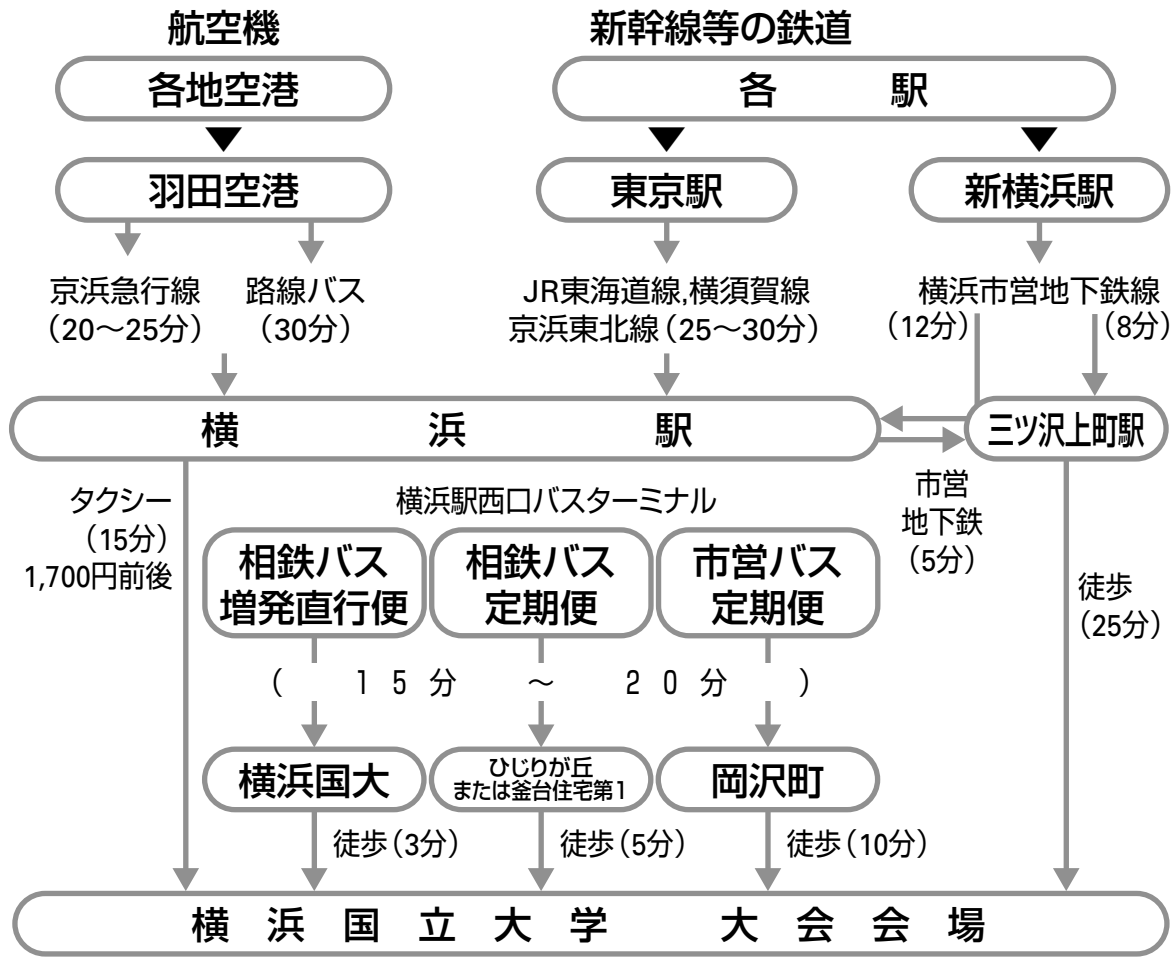

# 横浜国立大学 大会会場へのアクセス

( )内は所要時間

## 横浜駅西口バスターミナル

相鉄バス	行き先	下車停留所
10番乗り場	横浜国大	横浜国大
10番乗り場	交通裁判所循環	岡沢町
9番乗り場	釜台住宅第3	ひじりが丘または釜台住宅第1
9番乗り場	上星川 釜台経由	ひじりが丘または釜台住宅第1
横浜市営バス	行き先	下車停留所
11番乗り場	循環外回り202系統	横浜新道または岡沢町
14番乗り場	循環外回り201系統	横浜新道または岡沢町

バスの所要時間は15~20分です(目安)

- ※1 増発直行便の相鉄バス「横浜国大」行はおおよそ10分間隔で運行します。
- ※2 相鉄バス、市営バスの定期便時刻表は追って掲載します。
- ※3 バス、タクシーは道路事情により遅延が予想されますので、時間に余裕を持ってご来場下さい。

横浜市営地下鉄「三ツ沢上町」から大学正門へ