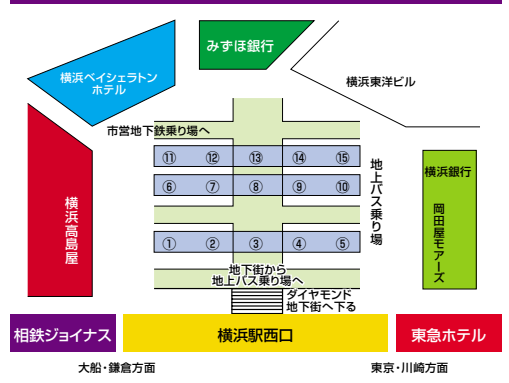

# 横浜国立大学 大会会場へのアクセス

( )内は所要時間

## 横浜駅西口バスターミナル

相鉄バス	行き先	下車停留所
10番乗り場	横浜国大	横浜国大
10番乗り場	交通裁判所循環	岡沢町
9番乗り場	釜台住宅第3	ひじりが丘または釜台住宅第1
9番乗り場	上星川 釜台経由	ひじりが丘または釜台住宅第1
横浜市営バス	行き先	下車停留所
11番乗り場	循環外回り202系統	横浜新道または岡沢町
14番乗り場	循環外回り201系統	横浜新道または岡沢町

バスの所要時間は15~20分です(目安)

- ※1 増発直行便の相鉄バス「横浜国大」行はおおよそ10分間隔で運行します。
- ※2 相鉄バス、市営バスの定期便時刻表は追って掲載します。
- ※3 バス、タクシーは道路事情により遅延が予想されますので、時間に余裕を持ってご来場下さい。

横浜市営地下鉄「三ツ沢上町」から大学正門へ