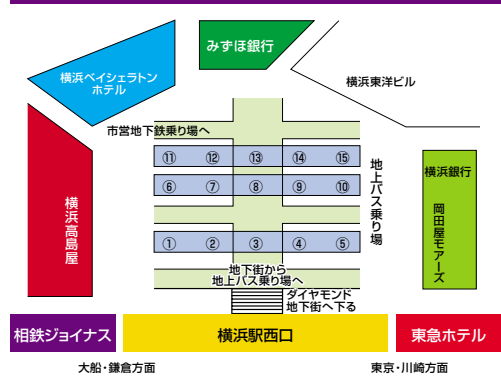

# 横浜国立大学 大会会場へのアクセス

( )内は所要時間

## 横浜駅西口バスターミナル

相鉄バス	行き先	下車停留所
10番乗り場	横浜国大	横浜国大
10番乗り場	交通裁判所循環	岡沢町
9番乗り場	釜台住宅第3	ひじりが丘または釜台住宅第1
9番乗り場	上星川 釜台経由	ひじりが丘または釜台住宅第1

横浜市営バス	行き先	下車停留所
11番乗り場	循環外回り202系統	岡沢町または横浜新道

バスの所要時間は15~20分です(目安)

※ バス、タクシーは道路事情により遅延が予想されますので、時間に余裕を持ってご来場下さい。

横浜市営地下鉄「三ツ沢上町」から大学正門へ