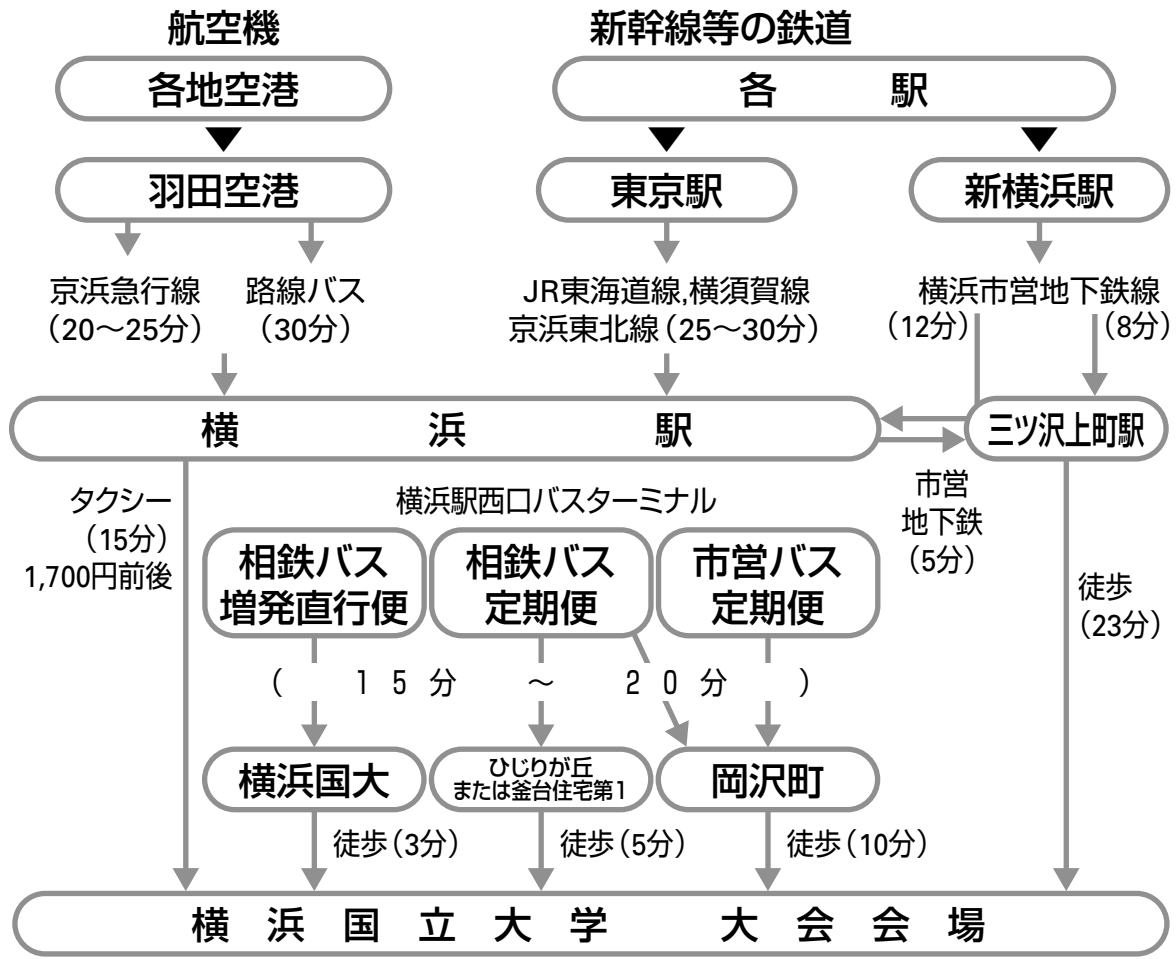

# 横浜国立大学 大会会場へのアクセス

( )内は所要時間

## 横浜駅西口バスターミナル

相鉄バス	行き先	下車停留所
10番乗り場	横浜国大	横浜国大
10番乗り場	交通裁判所循環	岡沢町
9番乗り場	釜台住宅第3	ひじりが丘または釜台住宅第1
9番乗り場	上星川 釜台経由	ひじりが丘または釜台住宅第1

横浜市営バス	行き先	下車停留所
11番乗り場	循環外回り202系統	岡沢町または横浜新道

バスの所要時間は15~20分です(目安)

※ バス、タクシーは道路事情により遅延が予想されますので、時間に余裕を持ってご来場下さい。